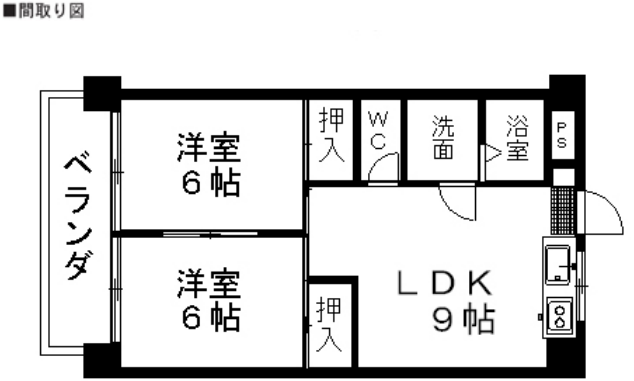

▼ この物件の建物外観

閑静な住宅街の辻町。JR松山駅やフジグラン松山も近くにあります。西部環状線までもすぐなのでとても便利です。学区は味酒小・城西中になります

詳しい物件資料はこちらからダウンロードできます。 (PDF形式)

▼ この物件の詳細

2LDKと3DKのあるファミリー向け、新婚さん向けマンションです。お部屋は2間ともベランダに面し、洋間になります。流し台全面には窓があり明るい台所。脱衣スペースもあります

■築年数/昭和62年 ■構造/鉄筋コンクリート造 4階建て
 ■専有面積/ 洋6 洋6 LDK9(46.44㎡)