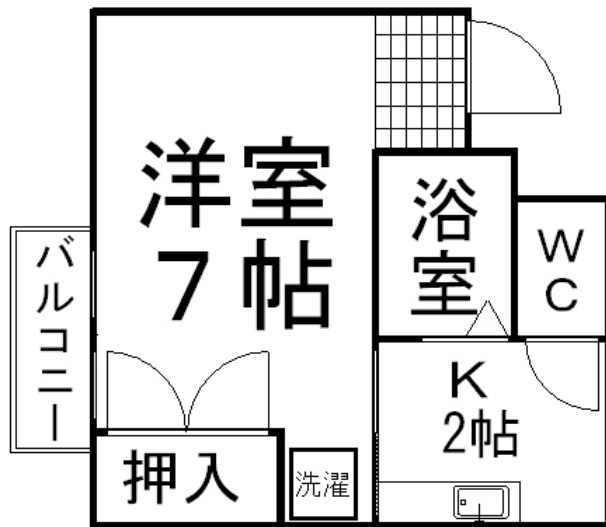

松山市中一万 コンフォート西山

**PR** 中心地の中一万にある打ちっぱなしの外観のマンションです！  
学生さんにも社会人さんにもおすすめです

**DATA**

|     |          |
|-----|----------|
| 家賃  | 33,000円～ |
| 共益費 | 2,000円   |
| 駐車場 | 10,000円  |
| 敷金  | 0円       |
| 礼金  | 0円       |
| 間取り | 1K、1     |

**DK**

設備

エアコン・バス・トイレ別  
室内洗濯機置場・CATV  
IHコンロ・照明器具  
CATVインターネット対応  
ピカラ対応

この物件の建物外観

約週1回救急当番になっている浦屋病院が目の前にあります。中一万は愛媛大学や松山大学、大街道、赤十字病院など徒歩圏内になります。市内電車やスーパーABCも近くなるのでとても住みやすい場所です

詳しい物件資料はこちらからダウンロードできます。(PDF形式)

この物件の詳細

中心地の单身者向け物件には珍しく駐車場のある物件です  
間取りは各号数で違っていますが、どのタイプもバス・トイレ別で  
置き形のIHコンロ、洗濯機置場が室内にあります  
またベランダが各戸で独立しているのも特徴です

間取り図

- 築年数/平成元年 ■構造/鉄筋コンクリート造 4階建て
- 専有面積/洋6 K2